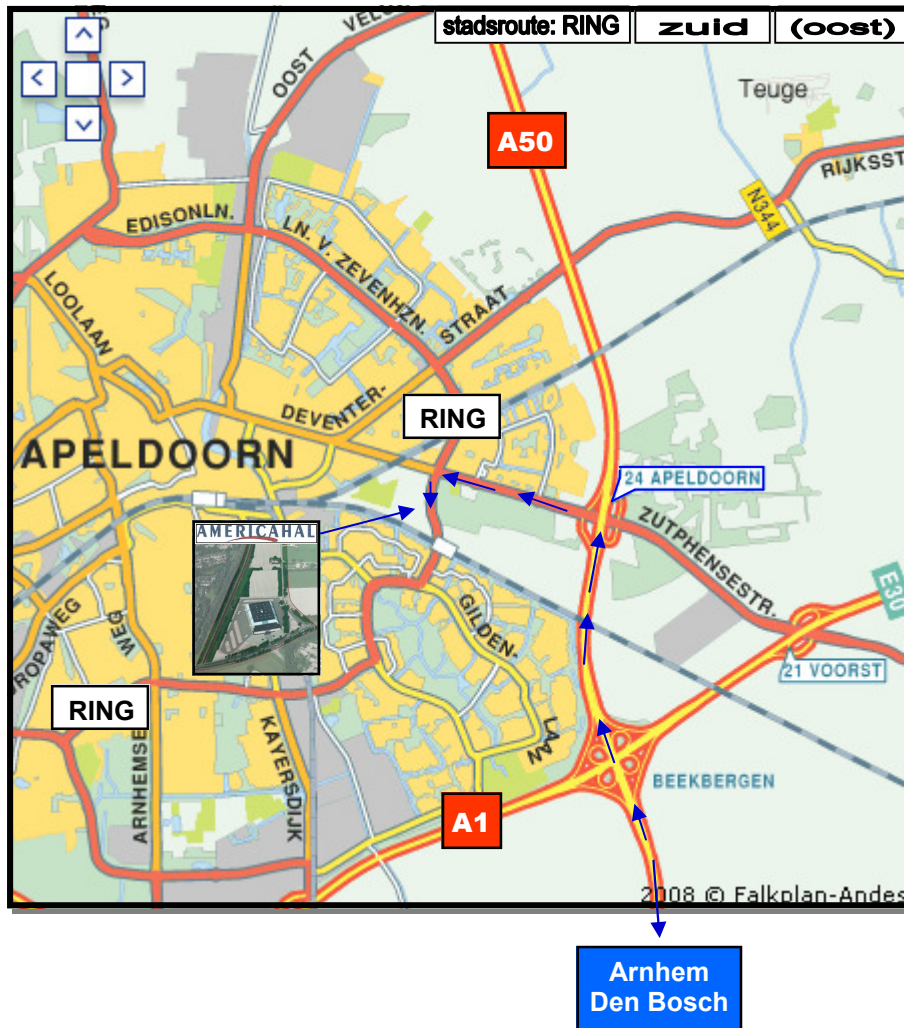

ROUTE 4 vanuit Zuidelijke Richting / Arnhem A50

ROUTE NAAR DE AMERICA HAL KOMENDE VANUIT DE RICHTING ARNHEM (A50)

NEEM OP DE A50 AFSLAG 24 APELDOORN. VOLG VERVOLGENS DE ROUTE RICHTING APELDOORN. BIJ NADERING VAN DE RINGWEG GA DAN LINKSAF EN VOLG DE ROUTE

RING zuid (oost)

EN U HEEFT, DOOR DE RING TE VOLGEN, NA plm. 200 mtr. UW BESTEMMING BEREIKT!

**ATTENTIE!** BIJ HET VERLATEN VAN ONS COMPLEX, IS HET MOGELIJK DAT U d.m.v. SIGNALERINGSBORDEN OF DOOR AANWEZIGE VERKEERSREGELEERS HET ADVIES KRIJGT OM GEEN GEBRUIK TE MAKEN VAN DEZELFDE ROUTE VOOR DE TERUGREIS. WIJ HEBBEN DAN DE ACTUELE INFORMATIE DAT DE VERKEERSDRUKTE, ELDERS IN DE STAD, DAT TRAJECT ONMOGELIJK MAAKT! VOLG A.U.B. DAN ONZE ADVIEZEN OP VOOR EEN SNELLE EN PROBLEEMLOZE ROUTE RICHTING DE VERKEERSADERS A1 en A50.