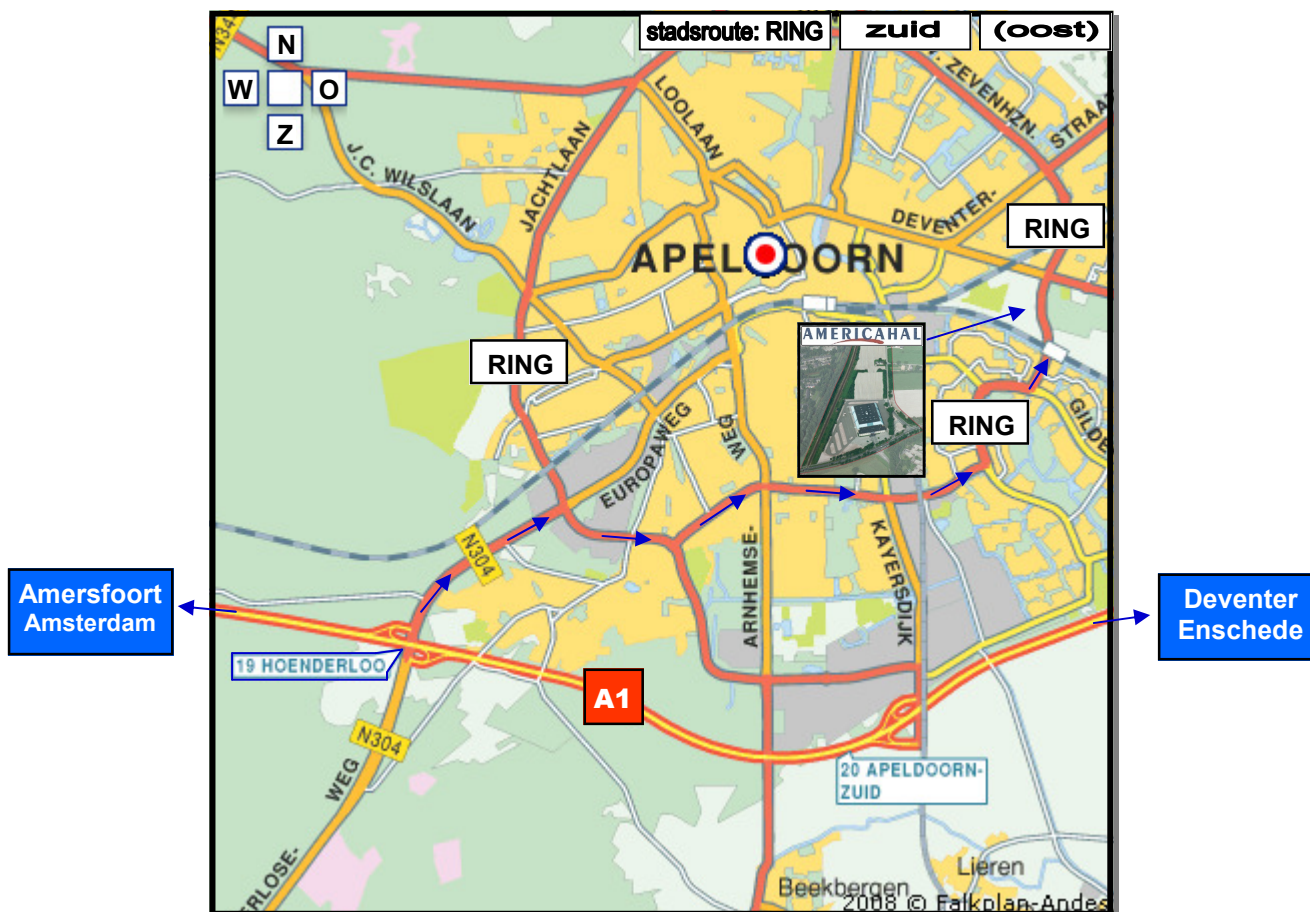

ROUTE 3 vanuit Westelijke Richting / Amersfoort A1

ROUTE NAAR DE AMERICA HAL KOMENDE VANUIT DE RICHTING AMERSFOORT (A1)

NEEM OP DE A1 AFSLAG 19 HOENDERLOO. VOLG VERVOLGENS DE ROUTE RICHTING APeldoORN. BIJ NADERING VAN DE RINGWEG GA DAN RECHTSAF EN VOLG DE ROUTE

RING zuid (oost)

EN U HEEFT, DOOR DE RING TE VOLGEN, NA plm. 6 km. UW BESTEMMING BEREIKT!

ATTENTIE! BIJ HET VERLATEN VAN ONS COMPLEX, IS HET MOGELIJK DAT U d.m.v. SIGNALERINGSBORDEN OF DOOR AANWEZIGE VERKEERS-REGELAARS HET ADVIES KRIJGT OM GEEN GEBRUIK TE MAKEN VAN DEZELFDE ROUTE VOOR DE TERUGREIS. WIJ HEBBEN DAN DE ACTUELE INFORMATIE DAT DE VERKEERSDRUKTE, ELDERS IN DE STAD, DAT TRAJECT ONMOGELIJK MAAKT! VOLG A.U.B. DAN ONZE ADVIEZEN OP VOOR EEN SNELLE EN PROBLEEMLOZE ROUTE RICHTING DE VERKEERSADERS A1 en A50.