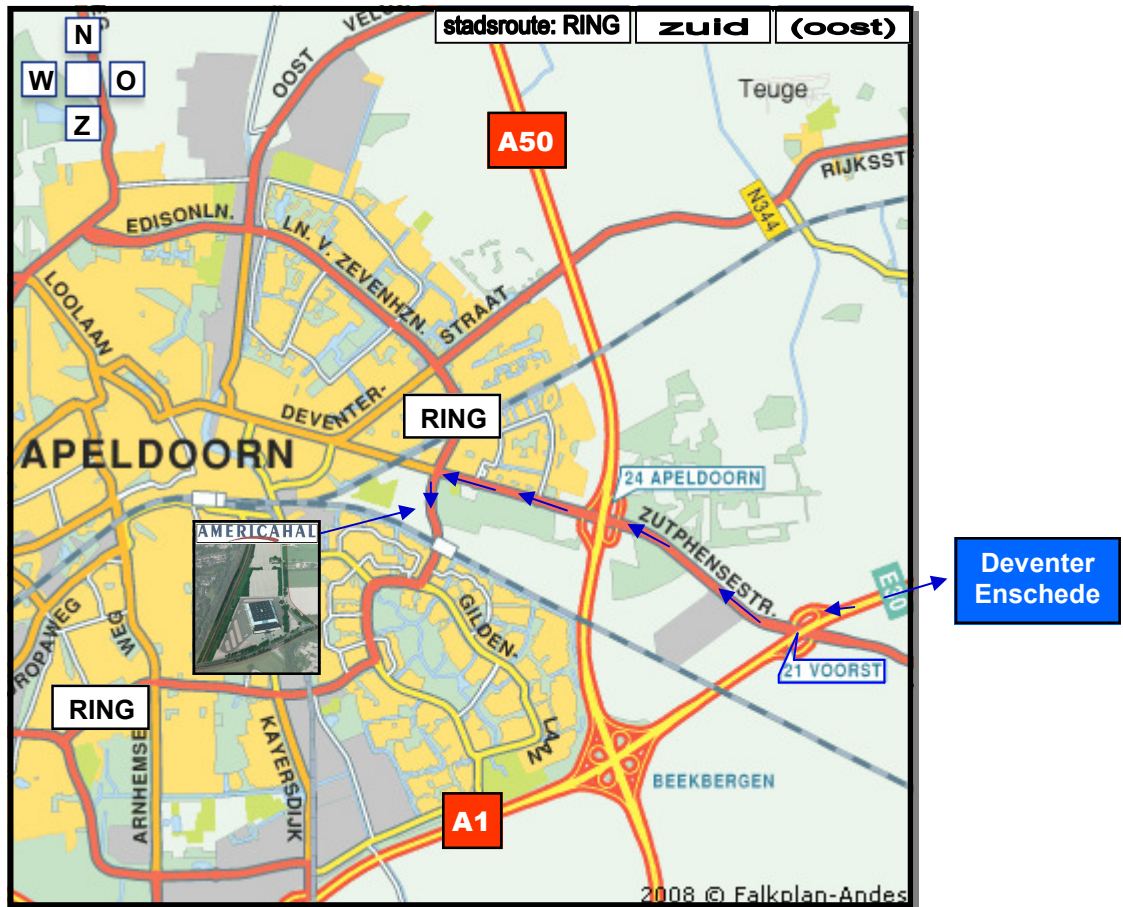

ROUTE 2 vanuit Oostelijke Richting / Deventer A1

**ROUTE NAAR DE AMERICAHAL KOMENDE VANUIT DE RICHTING DEVENTER (A1)**

NEEM OP DE A1 AFSLAG 21 VOORST.  
VOLG VERVOLGENS DE ROUTE RICHTING APELDOORN. BIJ NADERING  
VAN DE RINGWEG GA DAN LINKSAF EN VOLG DE ROUTE

RING zuid (oost)

EN U HEEFT, DOOR DE RING TE VOLGEN, NA plm. 200 mtr. UW BESTEMMING BEREIKT!

**ATTENTIE!** BIJ HET VERLATEN VAN ONS COMPLEX, IS HET MOGELIJK DAT U d.m.v. SIGNALERINGSBORDEN OF DOOR AANWEZIGE VERKEERS-REGELAARS HET ADVIES KRIJGT OM GEEN GEBRUIK TE MAKEN VAN DEZELFDE ROUTE VOOR DE TERUGREIS. WIJ HEBBEN DAN DE ACTUELE INFORMATIE DAT DE VERKEERSDRUKTE, ELDERS IN DE STAD, DAT TRAJECT ONMOGELIJK MAAKT!  
VOLG A.U.B. DAN ONZE ADVIEZEN OP VOOR EEN SNELLE EN PROBLEEMLOZE ROUTE RICHTING DE VERKEERSADERS A1 en A50.